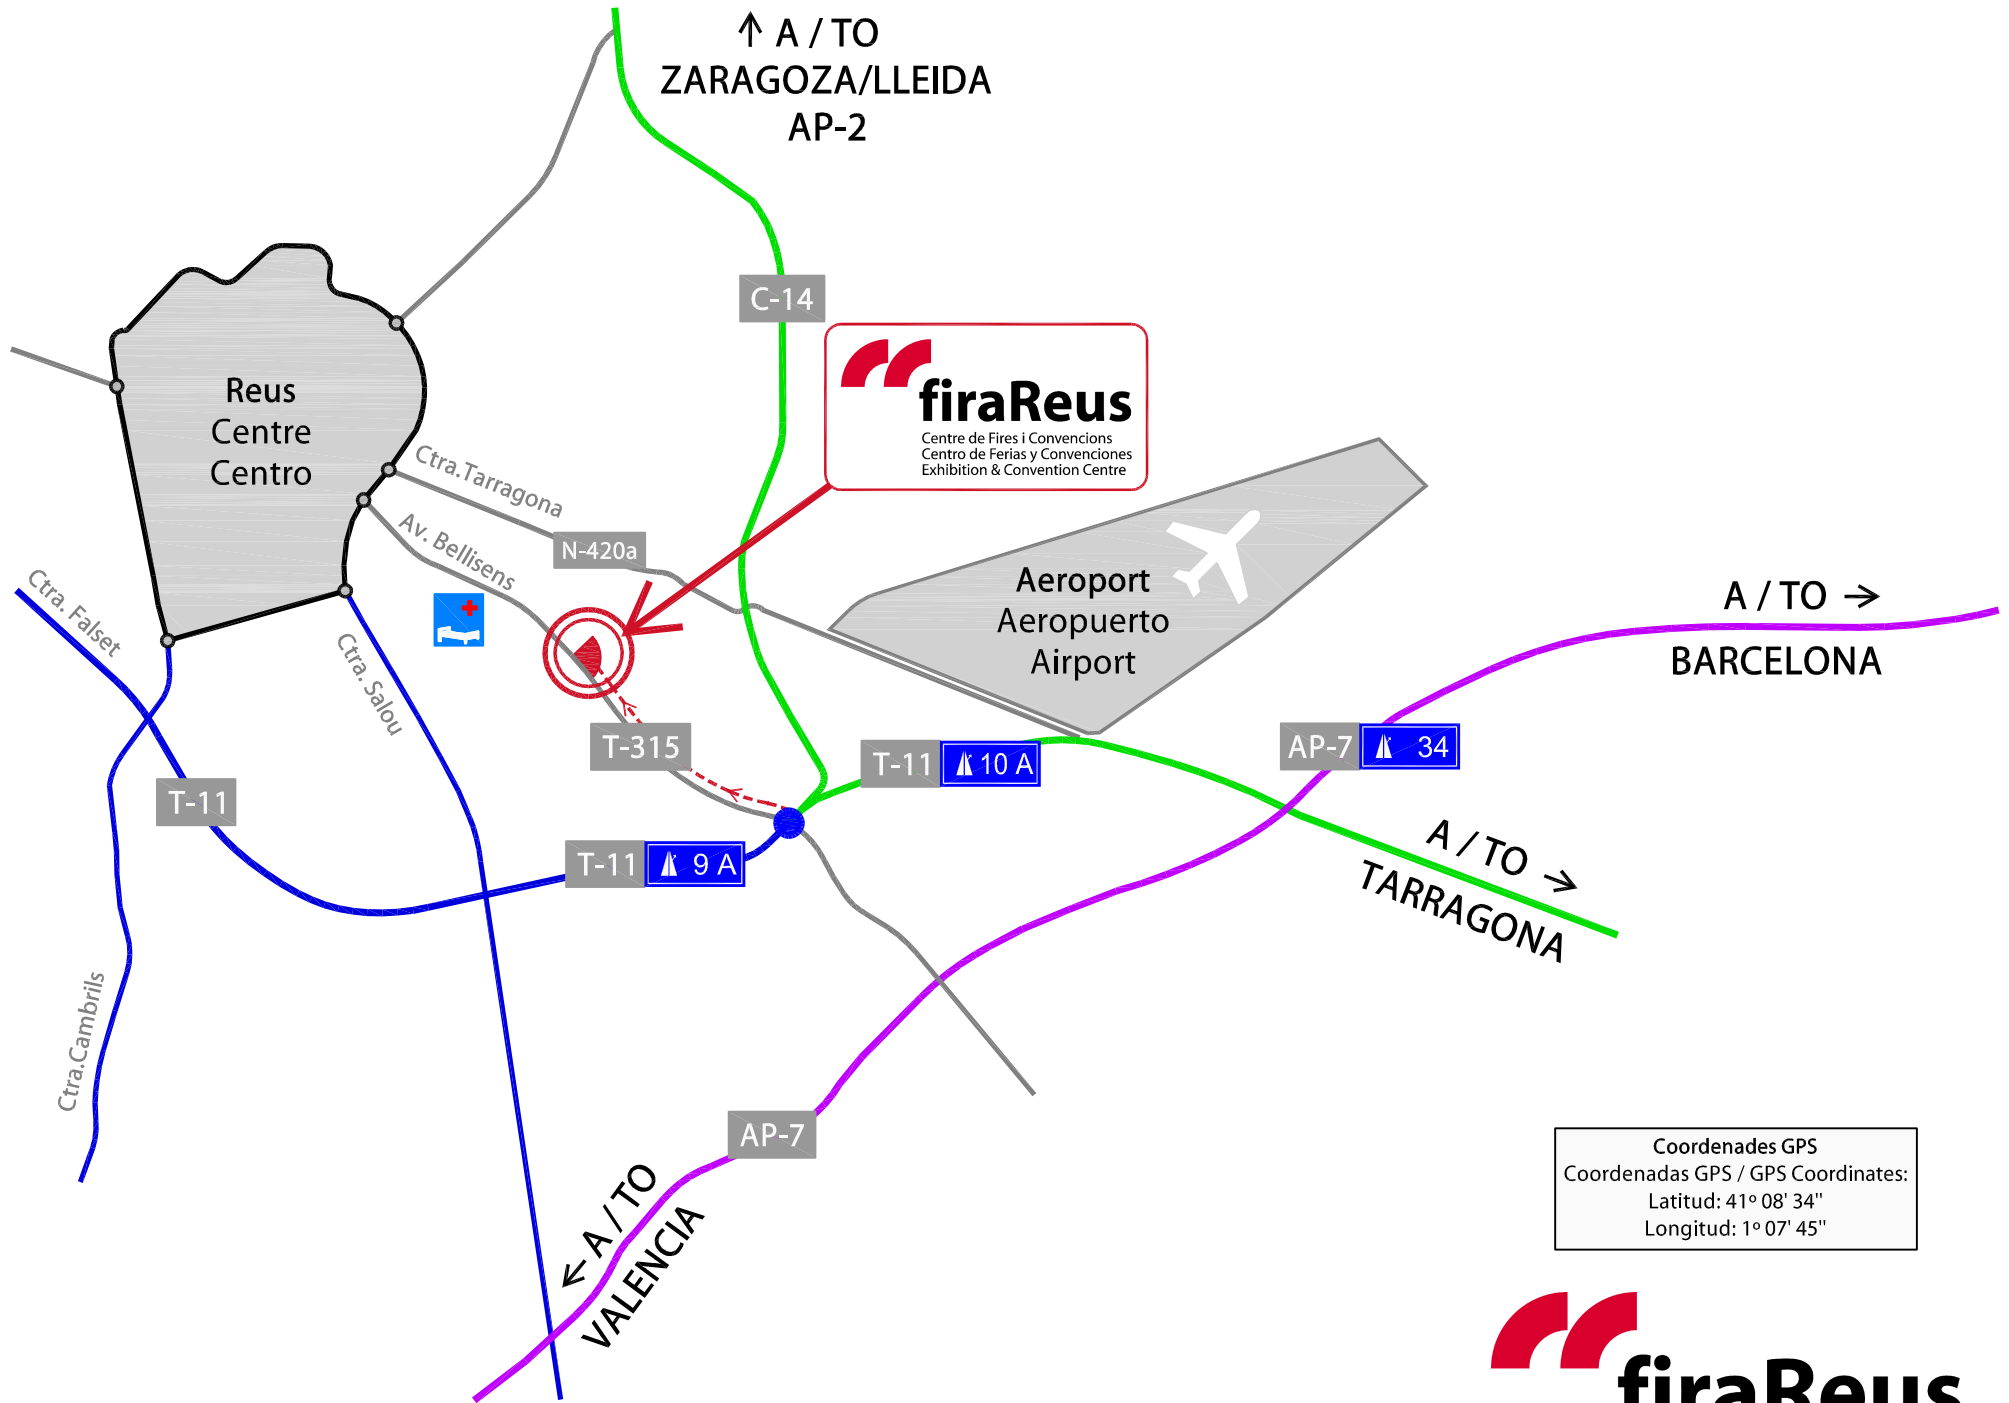

firaReus

Sortida 10A
Av. Bellissens

Sortida 34
AP-7

Autoritat Territorial
de la Mobilitat Atm.
Camp de Tarragona

firaReus
 Centre de Fires i Convencions
 Centro de Ferias y Convenciones
 Exhibition & Convention Centre

Coordenades GPS
 Coordenadas GPS / GPS Coordinates:
 Latitud: 41° 08' 34"
 Longitud: 1° 07' 45"

firaReus
 Centre de Fires i Convencions

carlos montoya_31/07/2017
Nom arxiu: J10-TECHOPARC-REDESSA-GUPRIFA Reus\WARBIS\Plans\aparcament.dwg

LLEGENDA
ZONA APARCAMENT GRATUIT

PLÀNOL APARCAMENT
Escala format A3 1:1250