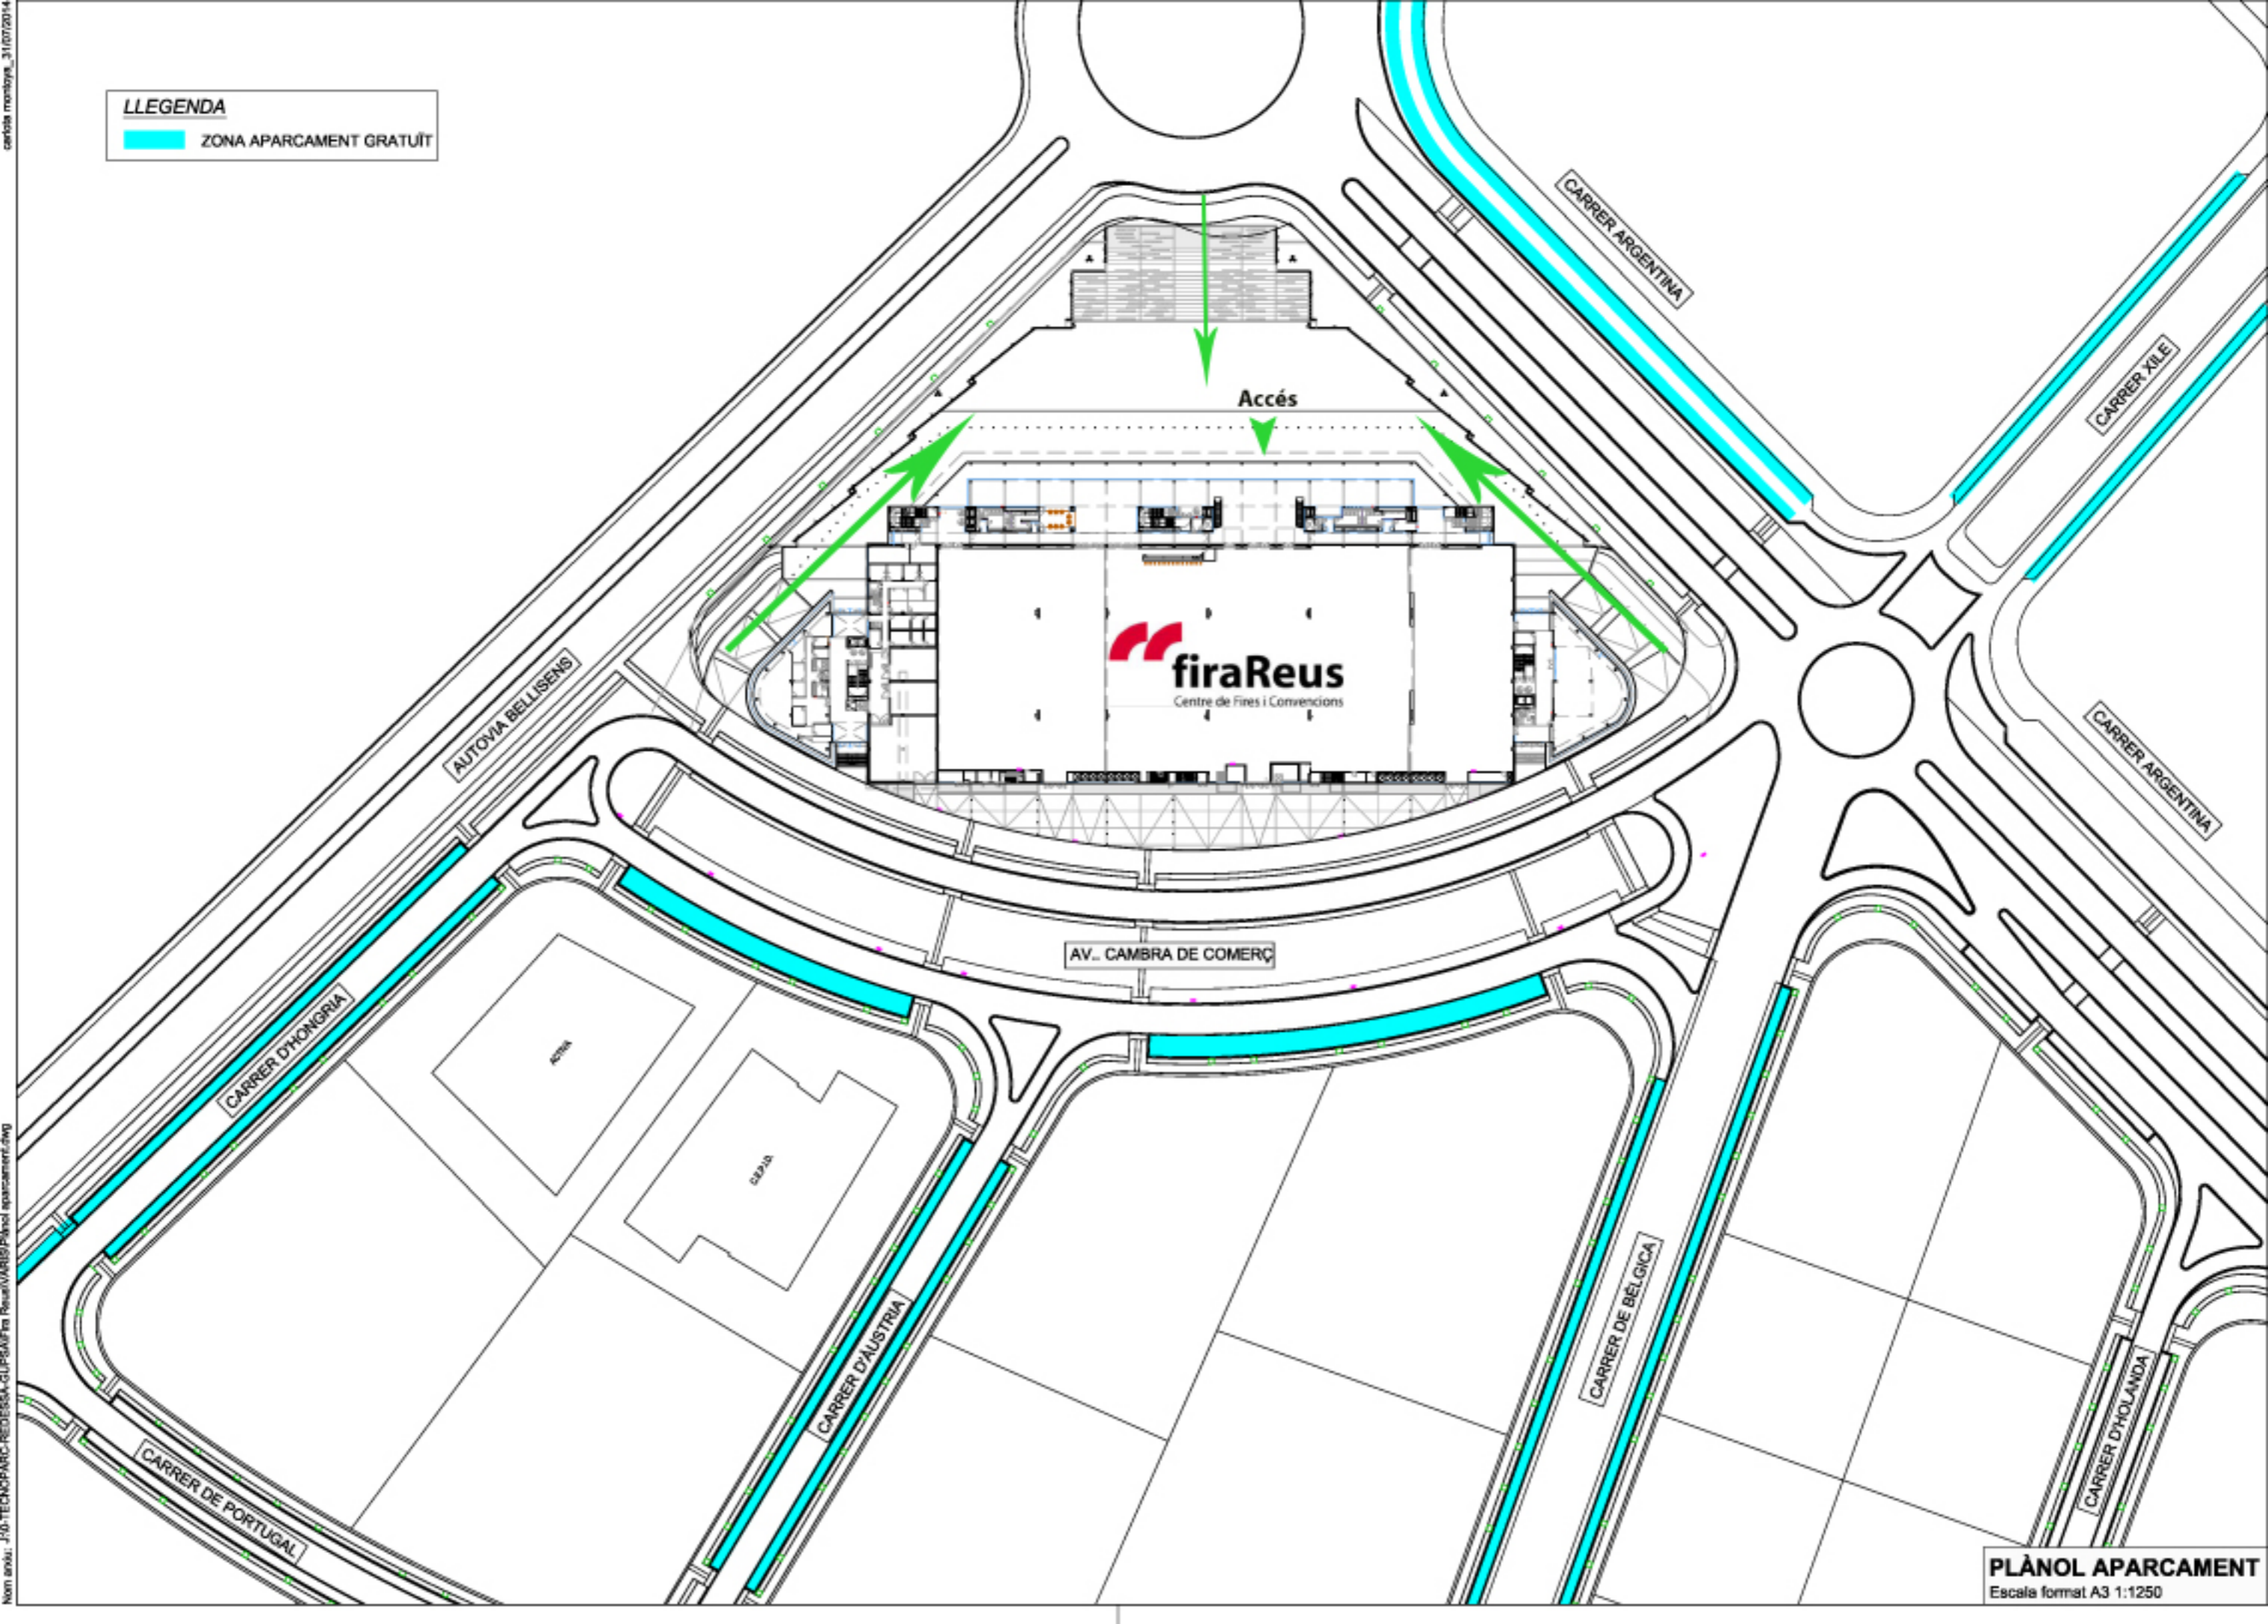

firaReus

Sortida 10A
Av. Bellissens

Sortida 34
AP-7

Autoritat Territorial
de la Mobilitat Atm.
Camp de Tarragona

firaReus
 Centre de Fires i Convencions
 Centro de Ferias y Convenciones
 Exhibition & Convention Centre

Coordenades GPS
 Coordenadas GPS / GPS Coordinates:
 Latitud: 41° 08' 34"
 Longitud: 1° 07' 45"

firaReus
 Centre de Fires i Convencions

carlos montoya_31/07/2017
Nom arxiu: J10-TECHOPARC-REDESSA-GUPRIFA Reus\WARBIS\Plans\aparcament.dwg

LLEGENDA
ZONA APARCAMENT GRATUIT

PLÀNOL APARCAMENT
Escala format A3 1:1250